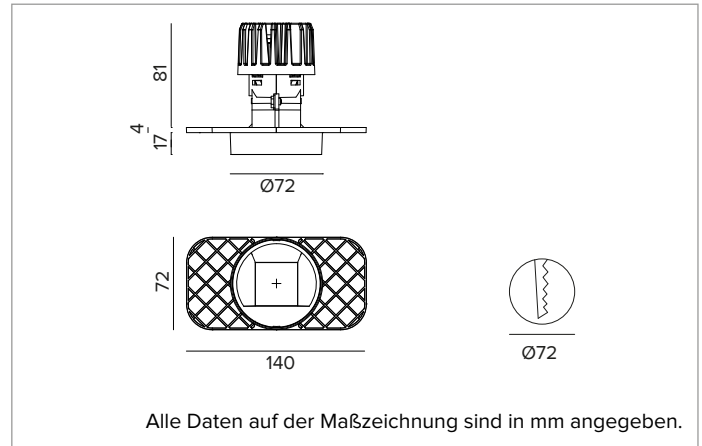

1T8553ELTR | CCTEVO WALL WASHER 78

LED-Einbau-Downlight als Trimless-Version

	4000K	H(m)	D1(m)	D2(m)	E _{max} (lx)		
	Ra90	42°	73°				
	Fixture Power	13W	1	0.83	1.56	947	
	Source Flux	1736lm	2	1.65	3.11	237	
	Fixture Flux	1051lm	3	2.48	4.67	105	
	Efficacy	78lm/W	4	3.31	6.23	59	
TS1393	I _{max} =625cd/klm	I _{max}	1084cd	5	4.13	7.78	38

MECHANISCHE MERKMALE

Wärmeabführung aus schwarz lackiertem Druckguss-Aluminium. Struktur aus schwarzem Thermoplast, Cut-Off-Front aus weiß lackiertem Thermoplast. Silikondichtung gegen das Eindringen von Wasser und Staub. Trimless-Version mit Trägerelement für den versenkten Einbau in Gipskarton.
Farbe und Oberfläche: Kreideweiß
Gewicht: 0,41Kg
Version: TRIMLESS
Schutzart: IP20 eingebauter Leuchtenteil
Schutzart: IP54 von unten